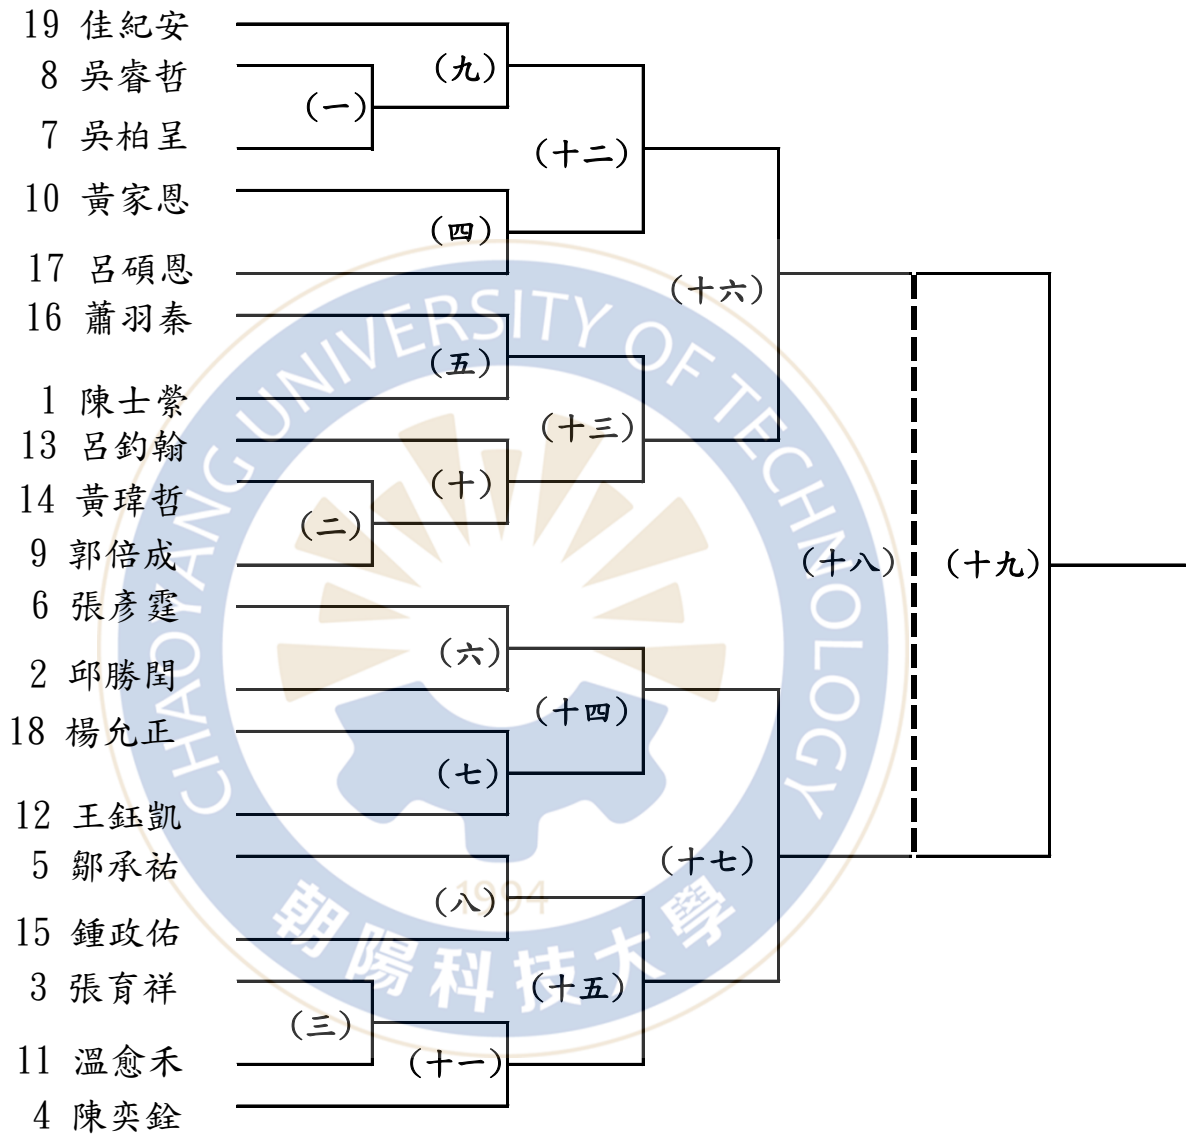

新生盃男子桌球

新生盃女子桌球

113年新生盃桌球賽

10/29 (二)時間表

時間	球桌(一)	球桌(二)	球桌(三)
19:30 - 19:45	男(一)	男(二)	男(三)
19:45 - 20:00	女(一)	女(二)	女(三)
20:00 - 20:15	男(四)	男(五)	男(六)
20:15 - 20:30	男(七)	男(八)	男(九)
20:30 - 20:45	男(十)	男(十一)	女(四)
20:45 - 21:00	女(五)	男(十二)	男(十三)
20:30 - 20:45	男(十四)	男(十五)	女(六)
20:45 - 21:00	女(七)	男(十六)	男(十七)
21:00 - 21:15	男(十八)	男(十九)	