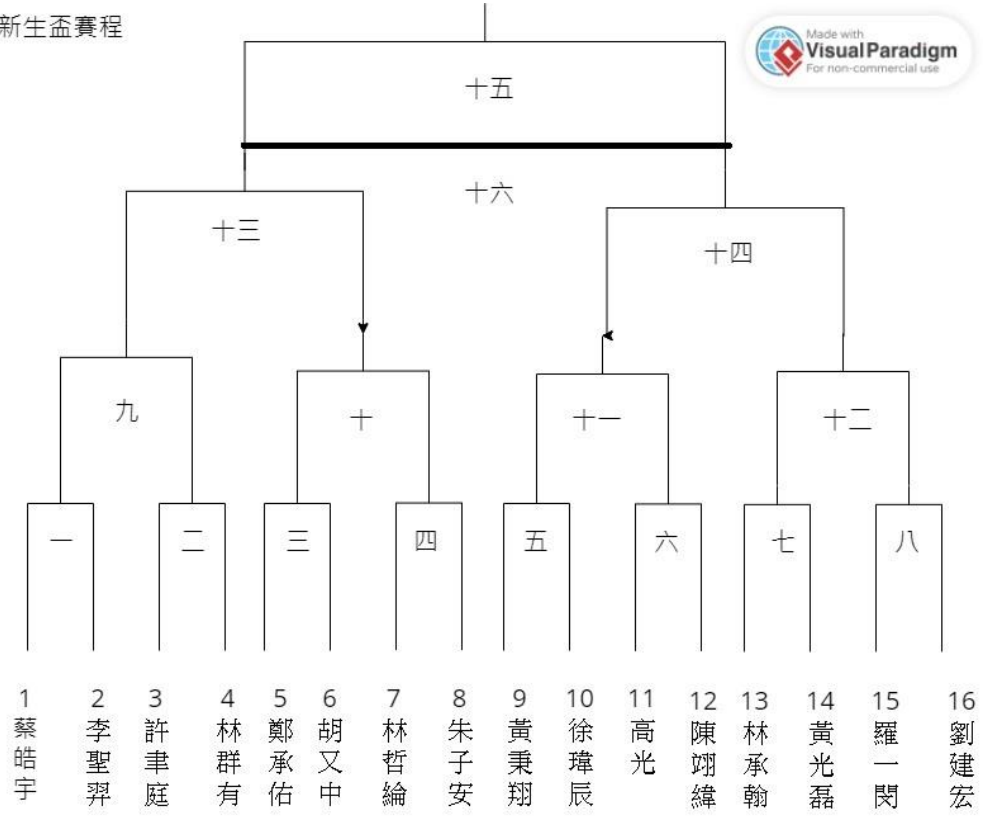

1 比賽日期為 10/26 和 10/31，請穿著方便運動的衣物。
 2.10/26(四) 七點報到、七點半開始，10/31(二)七點報到、七點半開始。
 男子組

112學年度新生盃賽程

女子組

112學年度新生盃賽程